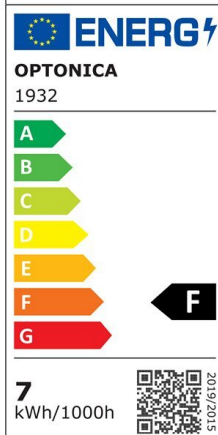

## LED Spot GU10 110°

Potenza

7W

Colore della luce

White  
Light  
(WH)

CE

RoHS

# Specifiche tecniche

Numero di catalogo	1932
Angolo del fascio luminoso	110°
Marchio	Optonica
Codice Prodotto	SP7-A3
Candela	186 cd
Codice Colore	860
Designazione del colore	White Light (WH)
Temperatura colore correlata	6000K
EAN Codice	3800156619326
Dimmerabile	No
Consumo energetico	7 kWh/1000h
Etichetta di efficienza energetica	F
Flux	600 lm
flusso per watt	86 lm/W
Input voltage	AC175-265V
Instant On	0.2s
IP	20
Articoli per scatola	100
Articoli per confezione	1
Durata	25 000 Hours
Flusso luminoso residuo al termine del periodo di funzionamento	70%
Materiale	Plastic+Aluminium
Cicli di accensione / spegnimento	25 000x
Frequenza	50-60Hz

operativa	
Potenza	7W
Power factor	0.5
LED di alimentazione	7W
Ra ≥	80
Dimensioni della scatola	530x275x145 mm
Dimensioni della confezione	60x50x50 mm
Dimensioni del prodotto	φ50x48mm
tipo portalampade	GU10
Temperatura	-30°C / +50°C
Garanzia	2 Years
potenza equivalente	50W
Weight of Product	55 gr.