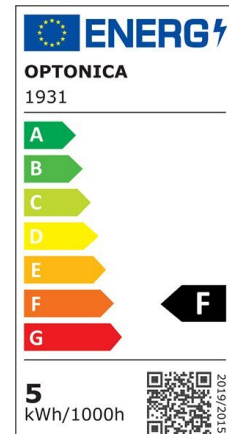

## LED Spot GU10 110°

Potenza

7W

Colore della luce

White  
Light  
(WH)

CE

RoHS

# Specifiche tecniche

Numero di catalogo	1932
Angolo del fascio luminoso	110°
Marchio	Optonica
Codice Prodotto	SP7-A3
Candela	186 cd
Codice Colore	860
Designazione del colore	White Light (WH)
Temperatura colore correlata	6000K
EAN Codice	3800156619326
Dimmerabile	No
Consumo energetico	7 kWh/1000h
Etichetta di efficienza energetica	F
Flux	600 lm
flusso per watt	86 lm/W
Input voltage	AC175-265V
Instant On	0.2s
IP	20
Articoli per scatola	100
Articoli per confezione	1
Durata	25 000 Hours
Flusso luminoso residuo al termine del periodo di funzionamento	70%
Materiale	Plastic+Aluminium
Cicli di accensione / spegnimento	25 000x
Frequenza	50-60Hz

operativa	
Potenza	7W
Power factor	0.5
LED di alimentazione	7W
Ra ≥	80
Dimensioni della scatola	530x275x145 mm
Dimensioni della confezione	60x50x50 mm
Dimensioni del prodotto	φ50x48mm
tipo portalampade	GU10
Temperatura	-30°C / +50°C
Garanzia	2 Years
potenza equivalente	50W
Weight of Product	55 gr.