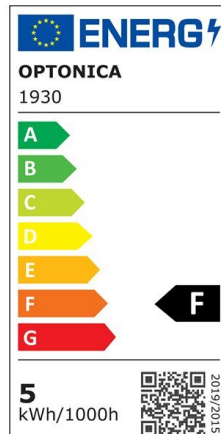

## LED Spot GU10 110°

Potenza

7W

Colore della luce

White  
Light  
(WH)

CE

RoHS

# Specifiche tecniche

Numero di catalogo	1932
Angolo del fascio luminoso	110°
Marchio	Optonica
Codice Prodotto	SP7-A3
Candela	186 cd
Codice Colore	860
Designazione del colore	White Light (WH)
Temperatura colore correlata	6000K
EAN Codice	3800156619326
Dimmerabile	No
Consumo energetico	7 kWh/1000h
Etichetta di efficienza energetica	F
Flux	600 lm
flusso per watt	86 lm/W
Input voltage	AC175-265V
Instant On	0.2s
IP	20
Articoli per scatola	100
Articoli per confezione	1
Durata	25 000 Hours
Flusso luminoso residuo al termine del periodo di funzionamento	70%
Materiale	Plastic+Aluminium
Cicli di accensione / spegnimento	25 000x
Frequenza	50-60Hz

operativa	
Potenza	7W
Power factor	0.5
LED di alimentazione	7W
Ra ≥	80
Dimensioni della scatola	530x275x145 mm
Dimensioni della confezione	60x50x50 mm
Dimensioni del prodotto	φ50x48mm
tipo portalampade	GU10
Temperatura	-30°C / +50°C
Garanzia	2 Years
potenza equivalente	50W
Weight of Product	55 gr.