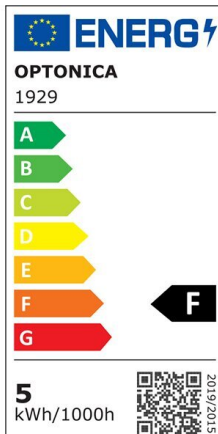

## LED Spot GU10 110°

Potenza

7W

Colore della luce

White  
Light  
(WH)

CE

RoHS

# Specifiche tecniche

Numero di catalogo	1932
Angolo del fascio luminoso	110°
Marchio	Optonica
Codice Prodotto	SP7-A3
Candela	186 cd
Codice Colore	860
Designazione del colore	White Light (WH)
Temperatura colore correlata	6000K
EAN Codice	3800156619326
Dimmerabile	No
Consumo energetico	7 kWh/1000h
Etichetta di efficienza energetica	F
Flux	600 lm
flusso per watt	86 lm/W
Input voltage	AC175-265V
Instant On	0.2s
IP	20
Articoli per scatola	100
Articoli per confezione	1
Durata	25 000 Hours
Flusso luminoso residuo al termine del periodo di funzionamento	70%
Materiale	Plastic+Aluminium
Cicli di accensione / spegnimento	25 000x
Frequenza	50-60Hz

operativa	
Potenza	7W
Power factor	0.5
LED di alimentazione	7W
Ra ≥	80
Dimensioni della scatola	530x275x145 mm
Dimensioni della confezione	60x50x50 mm
Dimensioni del prodotto	φ50x48mm
tipo portalampade	GU10
Temperatura	-30°C / +50°C
Garanzia	2 Years
potenza equivalente	50W
Weight of Product	55 gr.