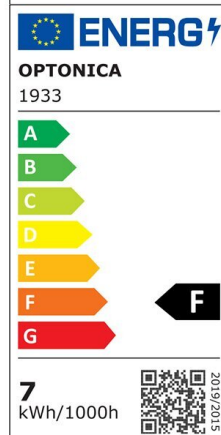

## LED Spot GU10 110°

Potenza

7W

Colore della luce

White  
Light  
(WH)

CE

RoHS

# Specifiche tecniche

Numero di catalogo	1932
Angolo del fascio luminoso	110°
Marchio	Optonica
Codice Prodotto	SP7-A3
Candela	186 cd
Codice Colore	860
Designazione del colore	White Light (WH)
Temperatura colore correlata	6000K
EAN Codice	3800156619326
Dimmerabile	No
Consumo energetico	7 kWh/1000h
Etichetta di efficienza energetica	F
Flux	600 lm
flusso per watt	86 lm/W
Input voltage	AC175-265V
Instant On	0.2s
IP	20
Articoli per scatola	100
Articoli per confezione	1
Durata	25 000 Hours
Flusso luminoso residuo al termine del periodo di funzionamento	70%
Materiale	Plastic+Aluminium
Cicli di accensione / spegnimento	25 000x
Frequenza	50-60Hz

operativa	
Potenza	7W
Power factor	0.5
LED di alimentazione	7W
Ra ≥	80
Dimensioni della scatola	530x275x145 mm
Dimensioni della confezione	60x50x50 mm
Dimensioni del prodotto	φ50x48mm
tipo portalampade	GU10
Temperatura	-30°C / +50°C
Garanzia	2 Years
potenza equivalente	50W
Weight of Product	55 gr.