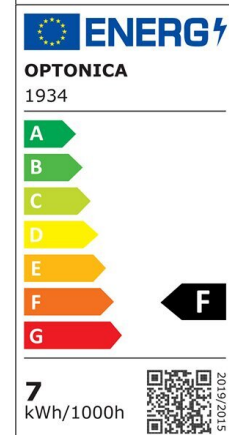

## LED Spot GU10 110°

Potenza

7W

Colore della luce

White  
Light  
(WH)

CE

RoHS

# Specifiche tecniche

Numero di catalogo	1932
Angolo del fascio luminoso	110°
Marchio	Optonica
Codice Prodotto	SP7-A3
Candela	186 cd
Codice Colore	860
Designazione del colore	White Light (WH)
Temperatura colore correlata	6000K
EAN Codice	3800156619326
Dimmerabile	No
Consumo energetico	7 kWh/1000h
Etichetta di efficienza energetica	F
Flux	600 lm
flusso per watt	86 lm/W
Input voltage	AC175-265V
Instant On	0.2s
IP	20
Articoli per scatola	100
Articoli per confezione	1
Durata	25 000 Hours
Flusso luminoso residuo al termine del periodo di funzionamento	70%
Materiale	Plastic+Aluminium
Cicli di accensione / spegnimento	25 000x
Frequenza	50-60Hz

operativa	
Potenza	7W
Power factor	0.5
LED di alimentazione	7W
Ra ≥	80
Dimensioni della scatola	530x275x145 mm
Dimensioni della confezione	60x50x50 mm
Dimensioni del prodotto	φ50x48mm
tipo portalampade	GU10
Temperatura	-30°C / +50°C
Garanzia	2 Years
potenza equivalente	50W
Weight of Product	55 gr.